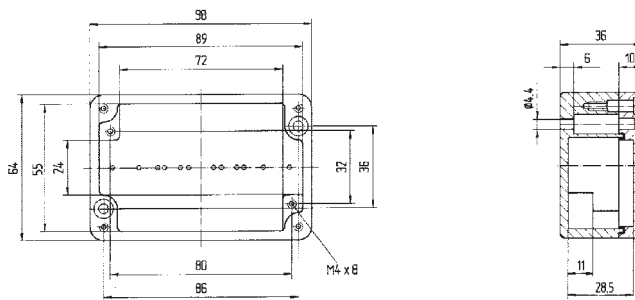

Protection class EN 60529/IEC 60529
IP 66

Selection chart IP enclosure

Aluminium grey, IP 66

External dimensions in mm Length (L) x Width (B) x Height (H)	Order no.
58 x 64 x 36	07-5190-0580/6436
98 x 64 x 36	07-5190-0980/6436
150 x 64 x 36	07-5190-1500/6436
75 x 80 x 57	07-5190-0750/8057
125 x 80 x 57	07-5190-1250/8057
175 x 80 x 57	07-5190-1750/8057
250 x 80 x 57	07-5190-2500/8057
122 x 120 x 80	07-5190-1221/2080
122 x 120 x 90	07-5190-1221/2090
360 x 120 x 80	07-5190-3601/2080
220 x 120 x 80	07-5190-2201/2080
220 x 120 x 90	07-5190-2201/2090
160 x 160 x 90	07-5190-1601/6090
260 x 160 x 90	07-5190-2601/6090
360 x 160 x 90	07-5190-3601/6090
560 x 160 x 90	07-5190-5601/6090
200 x 230 x 110	07-5190-2002/3011
280 x 230 x 110	07-5190-2802/3011
330 x 230 x 110	07-5190-3302/3011
400 x 230 x 110	07-5190-4002/3011
600 x 230 x 110	07-5190-6002/3011
400 x 310 x 110	07-5190-4003/3011
600 x 310 x 110	07-5190-6003/3011
200 x 230 x 180	07-5190-2002/3018
330 x 230 x 180	07-5190-3302/3018
400 x 310 x 180	07-5190-4003/1018
600 x 310 x 180	07-5190-6003/1018

Ex i distribution box 07-5102-.../...

Technical data

External dimensions: 58 x 64 x 36 mm

Weight: 150 g

Material: aluminium, grey

Article no.: 07-51 [] -0580/6436

External dimensions: 98 x 64 x 36 mm

Weight: 250 g

Material: aluminium, grey

Article no.: 07-51 [] -0980/6436

External dimensions: 150 x 64 x 36 mm

Weight: 320 g

Material: aluminium, grey

Article no.: 07-51 [] -1500/6436

External dimensions: 75 x 80 x 57 mm

IP distribution box 07-5172-.../...
Ex e distribution box 07-5101-.../...
Ex i distribution box 07-5102-.../...

Technical data

External dimensions: 125 x 80 x 57 mm

Weight: 440 g
Material: aluminium, grey
Article no.: 07-51 -1250/8057